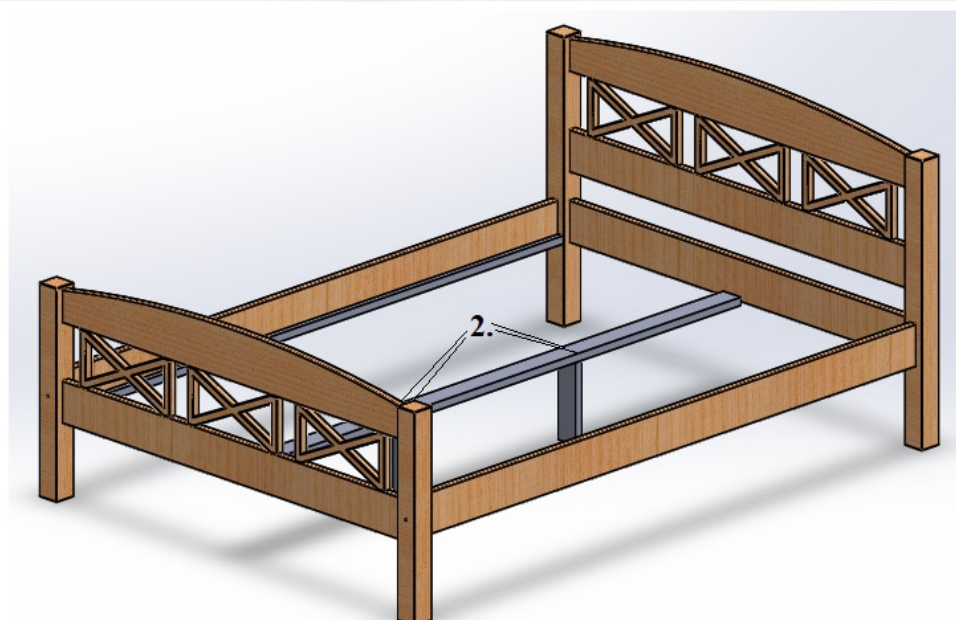

# PRAGA

**1. Bultskrūve**

**6,3x90 4gab.**

**2. Skrūve**

**3,5x70 4gab.**

\* Vidus atbalsts tikai gultām ar izmēru 120x200; 140x200; 160x200; 180x200cm.

\* Middle support only for beds with size 120x200; 140x200; 160x200; 180x200cm.

\* Средняя опора только для кроватей размером 120x200; 140x200; 160x200; 180x200cm.

**3. Skrūve**

**3,0x35 10gab.**