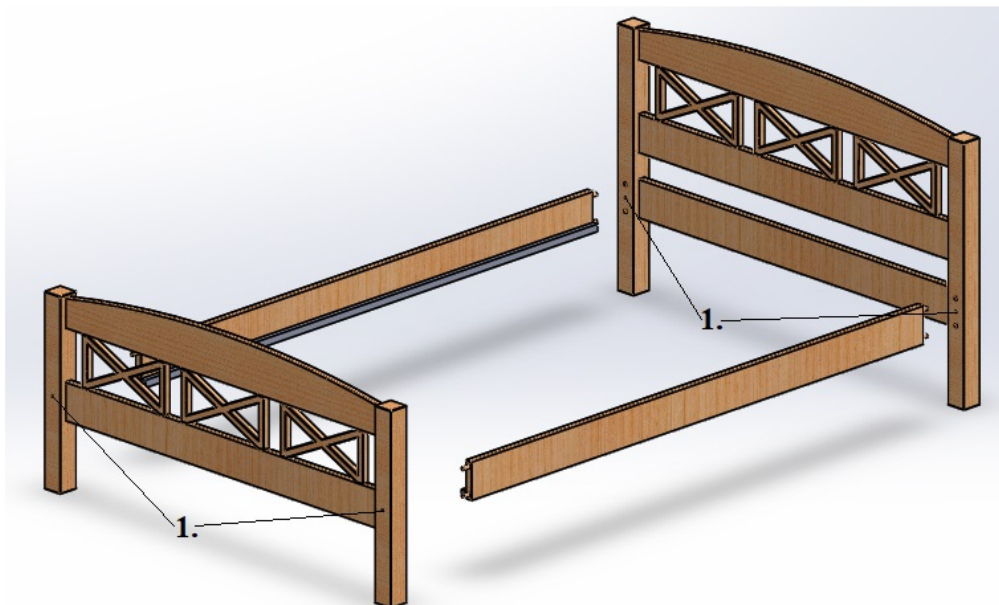

# PRAGA

**1. Bultskrūve**

**6,3x90 4gab.**

**2. Skrūve**

**3,5x70 4gab.**

\* Vidus atbalsts tikai gultām ar izmēru 120x200; 140x200; 160x200; 180x200cm.

\* Middle support only for beds with size 120x200; 140x200; 160x200; 180x200cm.

\* Средняя опора только для кроватей размером 120x200; 140x200; 160x200; 180x200cm.

**3. Skrūve**

**3,0x35 10gab.**