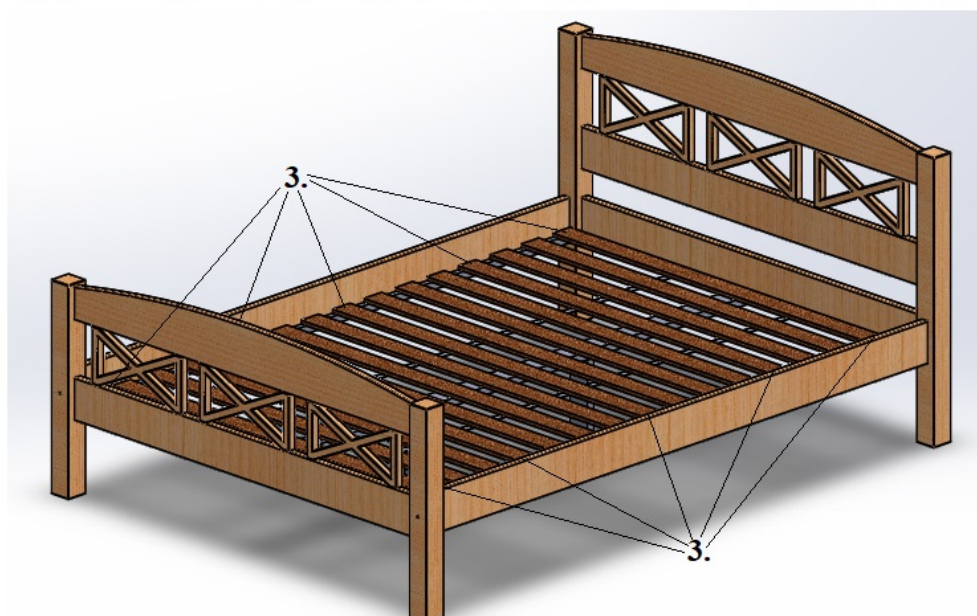

# PRAGA

**1. Bultskrūve**

**6,3x90 4gab.**

**2. Skrūve**

**3,5x70 4gab.**

\* Vidus atbalsts tikai gultām ar izmēru 120x200; 140x200; 160x200; 180x200cm.

\* Middle support only for beds with size 120x200; 140x200; 160x200; 180x200cm.

\* Средняя опора только для кроватей размером 120x200; 140x200; 160x200; 180x200cm.

**3. Skrūve**

**3,0x35 10gab.**